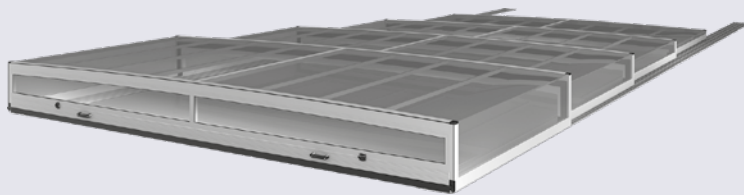

## INKLUSIV TREPPENSTÜTZEN UND TECHNIK-SET B

- Einbauteile aus ABS in Weiß, Hellgrau, Sand und Anthrazit
- 4 Einlaufdüsen Multiflow mit Gitter
- 2 Skimmer
- 2 UWS LumiPlus Flexi inkl.
  - Leuchtmittel V1 RGB 12 V
  - Einsatz, Nische und Blende
  - Empfänger mit Fernbedienung
  - Sicherheits-Transformator in Box 130W für max. 100W UWS
- Filteranlage nova Exklusiv Ø500 mit Speck Exklusiv 12, vormontiert
  - Premium-Qualität aus hochwertigem Polyester
  - Extra große - Top Öffnung 285 mm
  - Interne Verrohrung in PN16 und
  - optimierter oberer Verteiler
  - extra große Entleerung 2 1/2"
  - Restwasserentleerung 1/4"
  - 5 Jahre Herstellergarantie auf den Behälter

# ÜBERDACHUNG FL

ÜBERDACHUNG WAHLWEISE mit einseitiger oder beidseitiger Laufschiene (zzgl. Laufschienenverlängerung).

**Superflache Schwimmbadüberdachung  
Modell FL, 3-teilig**

Außenmaße der Überdachung:  
7,60 x 4,25 x 0,398 m

**ODER**

**Schwimmbadüberdachung  
Modell FL high, 3-teilig,**

Außenmaße der Überdachung:  
7,60 x 4,25 x 0,567 m

**Lieferbar in den Farben:**

Weiß, Weißaluminium, Graualuminium, Anthrazit

**TOPRAS**<sup>®</sup>  
THE WELLNESS COMPANY