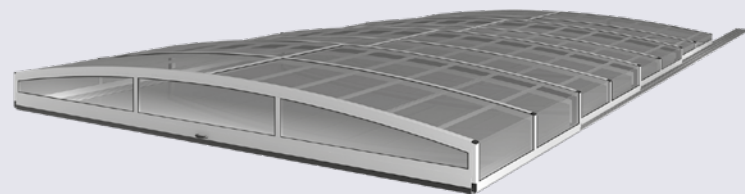

# ÜBERDACHUNG FL

ÜBERDACHUNG WAHLWEISE mit einseitiger oder beidseitiger Laufschiene (zzgl. Laufschienenverlängerung).

**Superflache Schwimmbadüberdachung  
Modell FL, 3-teilig**

Außenmaße der Überdachung:  
7,60 x 4,25 x 0,398 m

**ODER**

**Schwimmbadüberdachung  
Modell FL high, 3-teilig,**

Außenmaße der Überdachung:  
7,60 x 4,25 x 0,567 m

**Lieferbar in den Farben:**

Weiß, Weißaluminium, Graualuminium, Anthrazit

**TOPRAS**<sup>®</sup>  
THE WELLNESS COMPANY